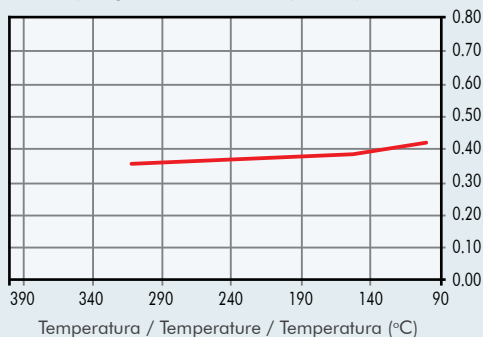

Recuperação / Second Recovery / Recuperación