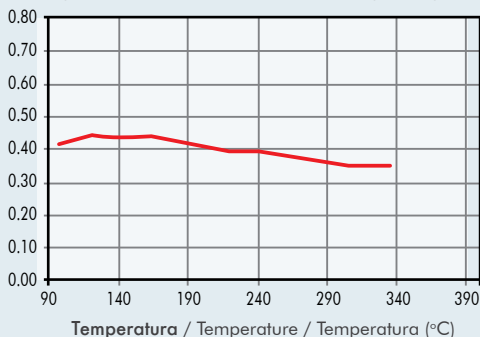

Coeficiente de fricção / Coefficient of Friction / Coeficiente de Fricción

Duas etapas de testes / Second Fade / Dos etapas de pruebas